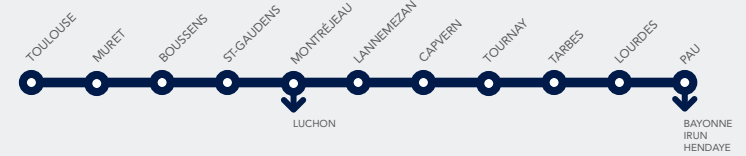

SUIVEZ L'INFO TRAFIC sur Twitter @lio_train_sncf

CONSULTEZ NOS OFFRES ET BONS PLANS sur Facebook LIO TRAIN SNCF OCCITANIE

PARTAGEZ VOS PHOTOS sur Instagram @lio.train.sncf

HORAIRES liO Train

APPLICABLES
DU 2 JUILLET AU 10 DÉCEMBRE 2022