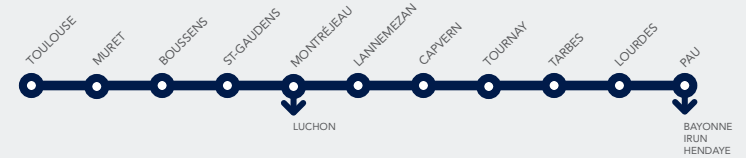

* Ne circule pas les jours fériés.

Pour connaître les correspondances avec les trains et l'offre routière des réseaux liO ou urbains, téléchargez l'appli liO.

HORAIRES liO Train

APPLICABLES
DU 2 JUILLET AU 10 DÉCEMBRE 2022